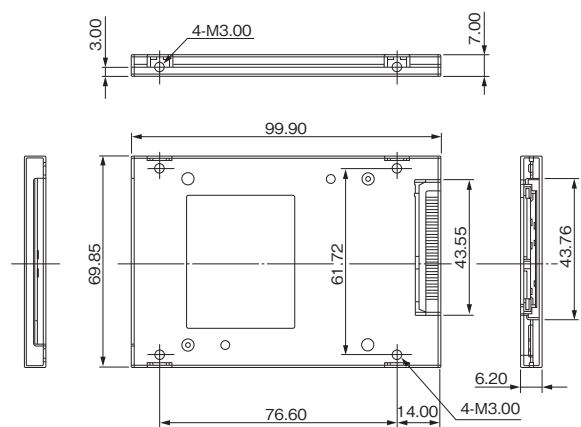

●電源断耐性

突然の瞬停・電源断にも独自のリカバリ機能により、データ損失やデバイス破損を防ぎます。

外形図

(Unit : mm)

	●	●	●	●	●	●	○	○	●	●	●	●	●	●	●
SLC	●	●	●	●	●	●	○	○	●	●	●	●	●	●	●
Q-MLC	●	●	●	●	●	●	○	○	●	●	●	●	●	●	●
MLC	●	●	●	●	●	●	○	○	●	●	●	●	●	●	●

■ スタティックウェアレベリング   ■ リフレッシュ機能   ● リードリライ機能   〰 パワーロスガード   ● オフラインスキャン   ▲ 仕様固定   RoHS   RoHS対応   🔑 FDE (暗号化)   ●:搭載   ○:オプション対応
■ TCG Opal 2.0   ● 寿命通知機能   ● 寿命検知LED   ● DevSleep機能   ⚡ 電源断耐性   🌡 温度拡張   📊 環境資料   📄 LiveMonitor